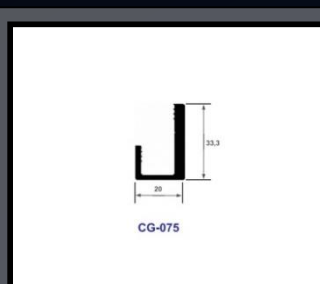

SUPORTE J
COD 000

● KIT BOX