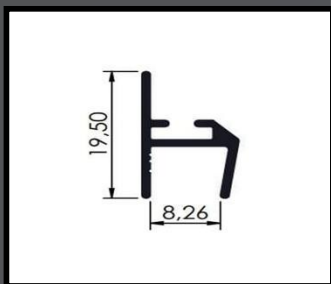

● SISTEMA ENGENHARIA

CADERINHA 8MM
COD 00