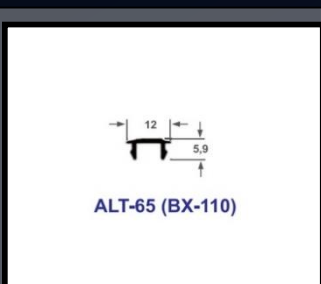

CLICK ARREIMATE
COD 00

SUPORTE J
COD 000

● KIT BOX

ALT-81 (BX-108)

CAPA
COD 00

ALT-65 (BX-110)

CLICK ARREIMATE
COD 000

ALT-82 (BX-109)

GUIA INFERIOR
COD 000

ALT-80 (BX-107)

PERFIL SUPERIOR
COD 000379

• TUBO QUADRADO

2" X 2" X 1MM (50X50)
COD 001182

2" X 2" X 1,25MM (50X50)
COD 001185

1" x 1,40mm
COD 001066

• TUBO RETANGULAR