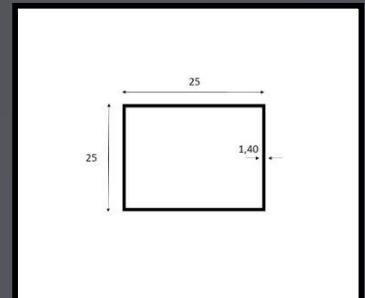

GUIA INFERIOR
COD 000

ALT-80 (BX-107)

PERFIL SUPERIOR
COD 000379

• TUBO QUADRADO

2" X 2" X 1MM (50X50)
COD 001182

2" X 2" X 1,25MM (50X50)
COD 001185

1" x 1,40mm
COD 001066

• TUBO RETANGULAR