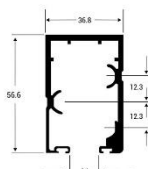

U DE TRANSPASSE
COD. 000

U 8MM
COD 000

U 10MM
COD 000

● SISTEMA SACADA

LEITO 10MM
COD 000672

LEITO 8MM
COD 000673

TRILHO INFERIOR
COD 000678

U DE REGULAGEM
COD 000674

Largura X Altura (cm)

- ✓ 400
- ✓ 600
- ✓ Medidas especiais sob consulta

● KIT PIA

- ✓ Fácil instalação
- ✓ Melhor acabamento com perfil lateral
- ✓ Para vidros de 6 e 8mm
- ✓ Instalação de Gabinetes, Pia, Armários, etc
- ✓ O melhor custo/benefício do mercado