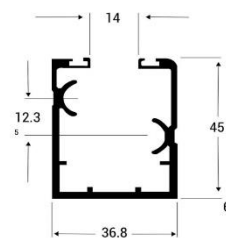

U DE TRANSPASSE
COD. 000

U 8MM
COD 000

U 10MM
COD 000

● SISTEMA SACADA

LEITO 10MM
COD 000672

LEITO 8MM
COD 000673

TRILHO INFERIOR
COD 000678

U DE REGULAGEM
COD 000674

GUIA INFERIOR
COD 000

ALT-80 (BX-107)

PERFIL SUPERIOR
COD 000379

• TUBO QUADRADO

2" X 2" X 1MM (50X50)
COD 001182

2" X 2" X 1,25MM (50X50)
COD 001185

1" x 1,40mm
COD 001066

• TUBO RETANGULAR

Largura X Altura (cm)

- ✓ 400
- ✓ 600
- ✓ Medidas especiais sob consulta

● KIT PIA

- ✓ Fácil instalação
- ✓ Melhor acabamento com perfil lateral
- ✓ Para vidros de 6 e 8mm
- ✓ Instalação de Gabinetes, Pia, Armários, etc
- ✓ O melhor custo/benefício do mercado