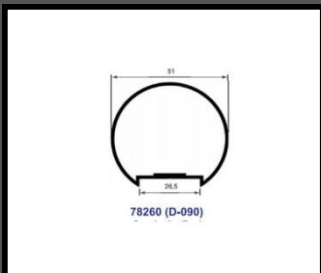

CORRIMÃO RED
COD 000