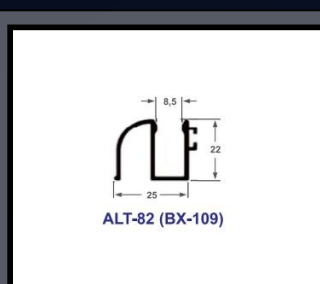

CLICK ARREIMATE
COD 00

SUPORTE J
COD 000

● KIT BOX

ALT-81 (BX-108)

CAPA
COD 00

ALT-65 (BX-110)

CLICK ARREIMATE
COD 000

ALT-82 (BX-109)

GUIA INFERIOR
COD 000

ALT-80 (BX-107)

PERFIL SUPERIOR
COD 000379

• TUBO QUADRADO

2" X 2" X 1MM (50X50)
COD 001182

2" X 2" X 1,25MM (50X50)
COD 001185

1" x 1,40mm
COD 001066

• TUBO RETANGULAR