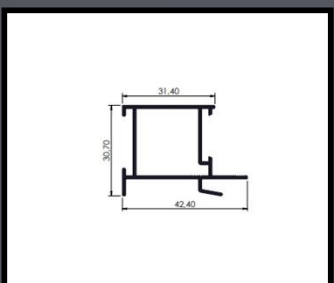

• SISTEMA SUPREMA E 25

SU 040