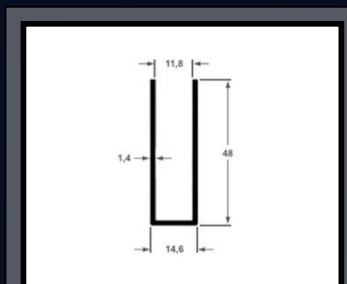

TUBO 5/8 X 0,8
COD. 000617

• PERFIL U

U DE 4MM
COD 000206

U DE 6MM
COD 000381

U JEGÃO 48MM
COD 001013

U PROLONGADOR SACADA
COD. 001059

• LINHA TOLDEIRO

CORRUGADO
2.1/2" (D70)
COD 000590

CORRUGADO
3" (D80)
COD 000591

SARRAFO OVAL
COD 000690

PERFIL TRAPEZIO
COD 000689

CHATO
COD 001187

• TRILHO

STANLEY 35X35
COD 0000207

STANLEY SUPERIOR 38MM
COD 001010

STANLEY SUPERIOR 48MM
COD 001009