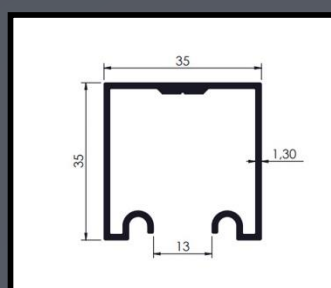

CORRUGADO
3" (D80)
COD 000591

SARRAFO OVAL
COD 000690

PERFIL TRAPEZIO
COD 000689

CHATO
COD 001187

• TRILHO

STANLEY 35X35
COD 0000207

STANLEY SUPERIOR 38MM
COD 001010

STANLEY SUPERIOR 48MM
COD 001009

- ✓ Perfis de alumínio;
- ✓ Peças de fixação;
- ✓ Escovas e Roldanas;

Largura X Altura (cm)

- ✓ 150
- ✓ 200
- ✓ 300
- ✓ Medidas especiais sob consulta

VT6

2 folhas fixas e 4 móveis

Kit Composto de:

- ✓ Perfis de alumínio;
- ✓ Peças de fixação;
- ✓ Escovas e Roldanas;