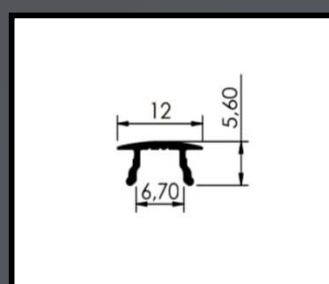

CLICK 8MM
COD 000507