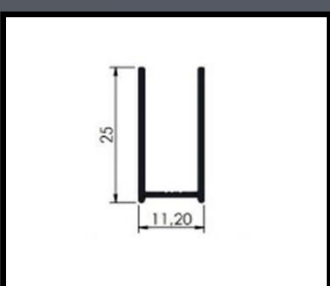

U DE TRANSPASSE
COD. 000

U 8MM
COD 000

U 10MM
COD 000

● SISTEMA SACADA

LEITO 10MM
COD 000672

LEITO 8MM
COD 000673

TRILHO INFERIOR
COD 000678

U DE REGULAGEM
COD 000674