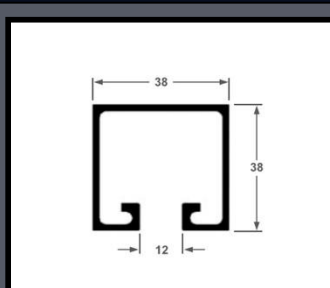

CORRUGADO
3" (D80)
COD 000591

SARRAFO OVAL
COD 000690

PERFIL TRAPEZIO
COD 000689

CHATO
COD 001187

• TRILHO

STANLEY 35X35
COD 0000207

STANLEY SUPERIOR 38MM
COD 001010

STANLEY SUPERIOR 48MM
COD 001009