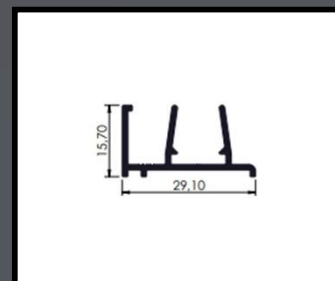

TRILHO SUPERIOR
COD 000676

CAPA
COD. 000674

CAVALÃO 10MM
COD 000

• SISTEMA SUPREMA E 25

SU 001

SU 002

SU 008

SU 039