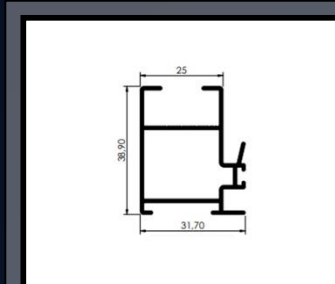

• SISTEMA SUPREMA E 25

SU 056