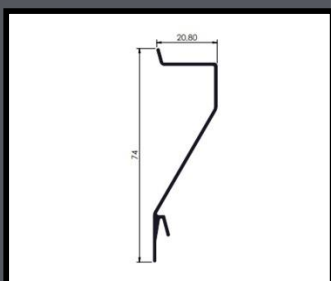

Z203 C/ FURO