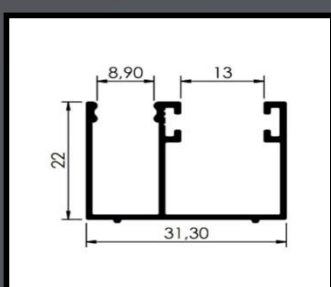

GUA 8MM
COD 000379