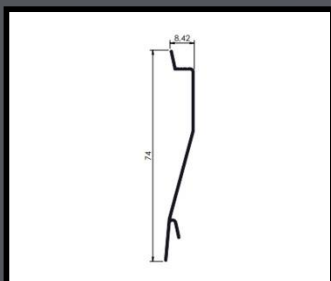

Z201 C/ FURO