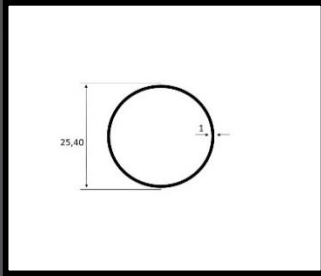

GUIA INFERIOR
COD 000

ALT-80 (BX-107)

PERFIL SUPERIOR
COD 000379

• TUBO QUADRADO

2" X 2" X 1MM (50X50)
COD 001182

2" X 2" X 1,25MM (50X50)
COD 001185

1" x 1,40mm
COD 001066

• TUBO RETANGULAR

REGUA 50X25
COD 000781

BARRA 60/38
COD 000623

BARRA 76/38
COD 000380

100/50
COD 000208

• TUBO REDONDO

TUBO 1 X 1
COD 000001

TUBO 1.1/4 X 1,5
COD 000747

TUBO 2 X 1,5
COD 000929