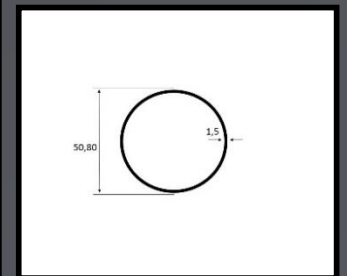

REGUA 50X25
COD 000781

BARRA 60/38
COD 000623

BARRA 76/38
COD 000380

100/50
COD 000208

• TUBO REDONDO

TUBO 1 X 1
COD 000001

TUBO 1.1/4 X 1,5
COD 000747

TUBO 2 X 1,5
COD 000929