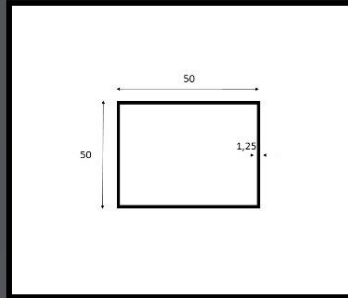

GUIA INFERIOR
COD 000

ALT-80 (BX-107)

PERFIL SUPERIOR
COD 000379

• TUBO QUADRADO

2" X 2" X 1MM (50X50)
COD 001182

2" X 2" X 1,25MM (50X50)
COD 001185

1" x 1,40mm
COD 001066

• TUBO RETANGULAR