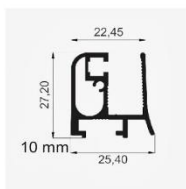

U DE TRANSPASSE
COD. 000

U 8MM
COD 000

U 10MM
COD 000

● SISTEMA SACADA

LEITO 10MM
COD 000672

LEITO 8MM
COD 000673

TRILHO INFERIOR
COD 000678

U DE REGULAGEM
COD 000674

TRILHO SUPERIOR
COD 000676

CAPA
COD. 000674

CAVALÃO 10MM
COD 000

• SISTEMA SUPREMA E 25

SU 001

SU 002

SU 008

SU 039

GUIA INFERIOR
COD 000

ALT-80 (BX-107)

PERFIL SUPERIOR
COD 000379

• TUBO QUADRADO

2" X 2" X 1MM (50X50)
COD 001182

2" X 2" X 1,25MM (50X50)
COD 001185

1" x 1,40mm
COD 001066

• TUBO RETANGULAR

Largura X Altura (cm)

- ✓ 400
- ✓ 600
- ✓ Medidas especiais sob consulta

● KIT PIA

- ✓ Fácil instalação
- ✓ Melhor acabamento com perfil lateral
- ✓ Para vidros de 6 e 8mm
- ✓ Instalação de Gabinetes, Pia, Armários, etc
- ✓ O melhor custo/benefício do mercado