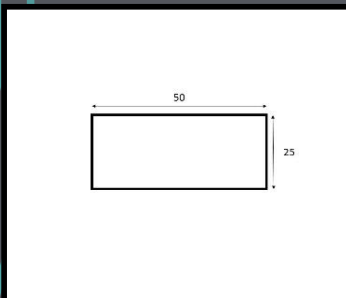

GUIA INFERIOR
COD 000

ALT-80 (BX-107)

PERFIL SUPERIOR
COD 000379

• TUBO QUADRADO

2" X 2" X 1MM (50X50)
COD 001182

2" X 2" X 1,25MM (50X50)
COD 001185

1" x 1,40mm
COD 001066

• TUBO RETANGULAR