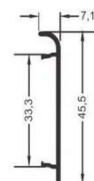

U DE TRANSPASSE
COD. 000

U 8MM
COD 000

U 10MM
COD 000

● SISTEMA SACADA

LEITO 10MM
COD 000672

LEITO 8MM
COD 000673

TRILHO INFERIOR
COD 000678

U DE REGULAGEM
COD 000674

TRILHO SUPERIOR
COD 000676

CAPA
COD. 000674

CAVALÃO 10MM
COD 000

• SISTEMA SUPREMA E 25

SU 001

SU 002

SU 008

SU 039

GUIA INFERIOR
COD 000

ALT-80 (BX-107)

PERFIL SUPERIOR
COD 000379

• TUBO QUADRADO

2" X 2" X 1MM (50X50)
COD 001182

2" X 2" X 1,25MM (50X50)
COD 001185

1" x 1,40mm
COD 001066

• TUBO RETANGULAR