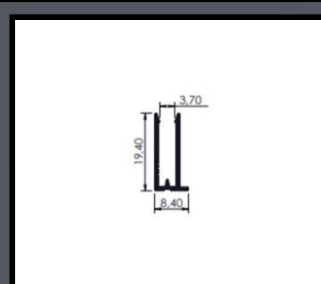

U DE 4MM
COD 000206