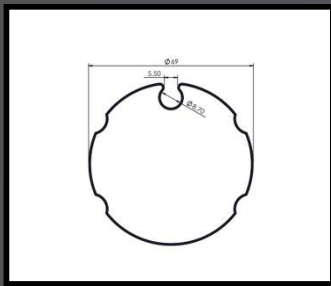

TUBO 5/8 X 0,8
COD. 000617

• PERFIL U

U DE 4MM
COD 000206

U DE 6MM
COD 000381

U JEGÃO 48MM
COD 001013

U PROLONGADOR SACADA
COD. 001059

• LINHA TOLDEIRO

CORRUGADO
2.1/2" (D70)
COD 000590

CORRUGADO
3" (D80)
COD 000591

SARRAFO OVAL
COD 000690

PERFIL TRAPEZIO
COD 000689

CHATO
COD 001187

• TRILHO

STANLEY 35X35
COD 0000207

STANLEY SUPERIOR 38MM
COD 001010

STANLEY SUPERIOR 48MM
COD 001009