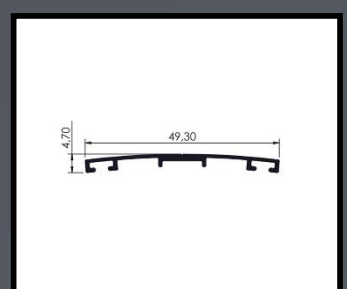

TUBO 5/8 X 0,8
COD. 000617

• PERFIL U

U DE 4MM
COD 000206

U DE 6MM
COD 000381

U JEGÃO 48MM
COD 001013

U PROLONGADOR SACADA
COD. 001059

• LINHA TOLDEIRO

CORRUGADO
2.1/2" (D70)
COD 000590

CORRUGADO
3" (D80)
COD 000591

SARRAFO OVAL
COD 000690

PERFIL TRAPEZIO
COD 000689

CHATO
COD 001187

• TRILHO

STANLEY 35X35
COD 0000207

STANLEY SUPERIOR 38MM
COD 001010

STANLEY SUPERIOR 48MM
COD 001009