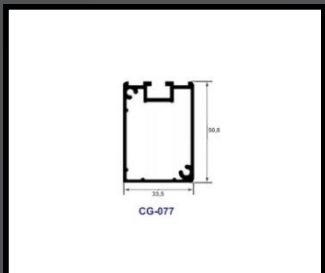

● LINHA CORRIMÃO

COLUNA
COD 000