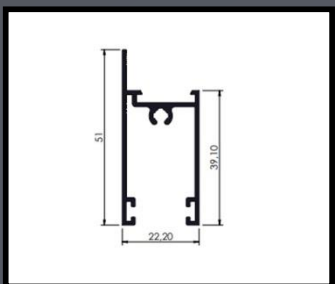

• SISTEMA SUPREMA E 25

SU 053