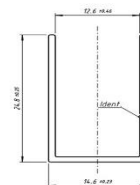

CAVALÃO 10MM
COD 000