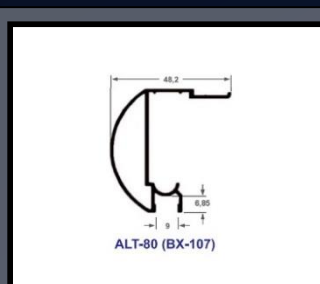

CLICK ARREIMATE
COD 00

SUPORTE J
COD 000

● KIT BOX

ALT-81 (BX-108)

CAPA
COD 00

ALT-65 (BX-110)

CLICK ARREIMATE
COD 000

ALT-82 (BX-109)

GUIA INFERIOR
COD 000

ALT-80 (BX-107)

PERFIL SUPERIOR
COD 000379

• TUBO QUADRADO

2" X 2" X 1MM (50X50)
COD 001182

2" X 2" X 1,25MM (50X50)
COD 001185

1" x 1,40mm
COD 001066

• TUBO RETANGULAR