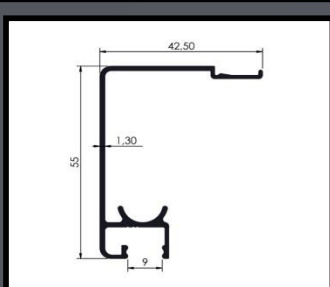

TRILHO
COD 000