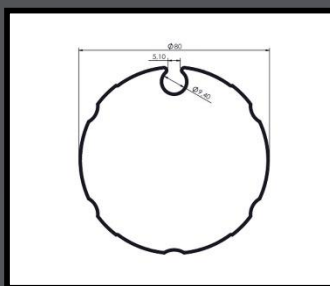

TUBO 5/8 X 0,8
COD. 000617

• PERFIL U

U DE 4MM
COD 000206

U DE 6MM
COD 000381

U JEGÃO 48MM
COD 001013

U PROLONGADOR SACADA
COD. 001059

• LINHA TOLDEIRO

CORRUGADO
2.1/2" (D70)
COD 000590

CORRUGADO
3" (D80)
COD 000591

SARRAFO OVAL
COD 000690

PERFIL TRAPEZIO
COD 000689

CHATO
COD 001187

• TRILHO

STANLEY 35X35
COD 0000207

STANLEY SUPERIOR 38MM
COD 001010

STANLEY SUPERIOR 48MM
COD 001009