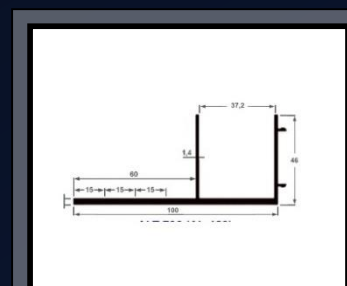

TUBO 5/8 X 0,8
COD. 000617

• PERFIL U

U DE 4MM
COD 000206

U DE 6MM
COD 000381

U JEGÃO 48MM
COD 001013

U PROLONGADOR SACADA
COD. 001059

• LINHA TOLDEIRO

CORRUGADO
2.1/2" (D70)
COD 000590