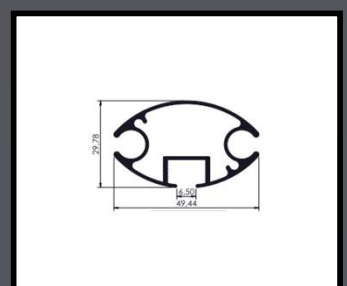

TUBO 5/8 X 0,8
COD. 000617

• PERFIL U

U DE 4MM
COD 000206

U DE 6MM
COD 000381

U JEGÃO 48MM
COD 001013

U PROLONGADOR SACADA
COD. 001059

• LINHA TOLDEIRO

CORRUGADO
2.1/2" (D70)
COD 000590

CORRUGADO
3" (D80)
COD 000591

SARRAFO OVAL
COD 000690

PERFIL TRAPEZIO
COD 000689

CHATO
COD 001187

• TRILHO

STANLEY 35X35
COD 0000207

STANLEY SUPERIOR 38MM
COD 001010

STANLEY SUPERIOR 48MM
COD 001009