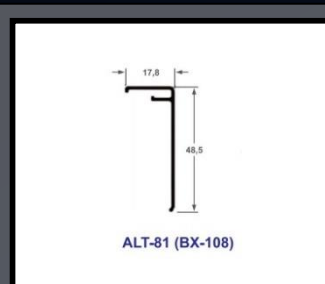

ALT-81 (BX-108)

CAPA
COD 00