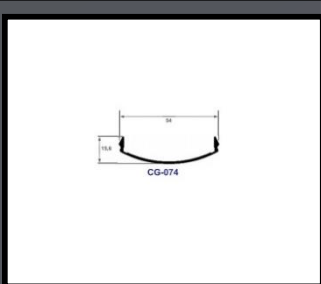

CLICK ARREIMATE
COD 00