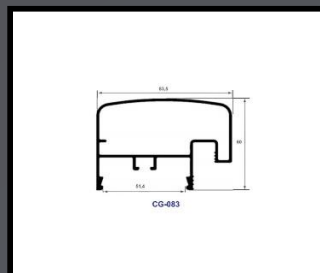

SUPERIOR PANORAMA
COD 000