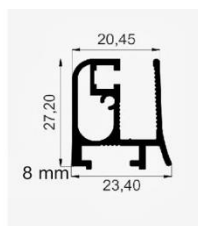

U DE TRANSPASSE
COD. 000

U 8MM
COD 000

U 10MM
COD 000

● SISTEMA SACADA

LEITO 10MM
COD 000672

LEITO 8MM
COD 000673

TRILHO INFERIOR
COD 000678

U DE REGULAGEM
COD 000674

TRILHO SUPERIOR
COD 000676

CAPA
COD. 000674

CAVALÃO 10MM
COD 000

• SISTEMA SUPREMA E 25

SU 001

SU 002

SU 008

SU 039

GUIA INFERIOR
COD 000

ALT-80 (BX-107)

PERFIL SUPERIOR
COD 000379

• TUBO QUADRADO

2" X 2" X 1MM (50X50)
COD 001182

2" X 2" X 1,25MM (50X50)
COD 001185

1" x 1,40mm
COD 001066

• TUBO RETANGULAR