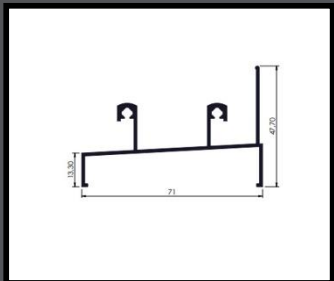

TRILHO SUPERIOR
COD 000676

CAPA
COD. 000674

CAVALÃO 10MM
COD 000

• SISTEMA SUPREMA E 25

SU 001

SU 002

SU 008

SU 039