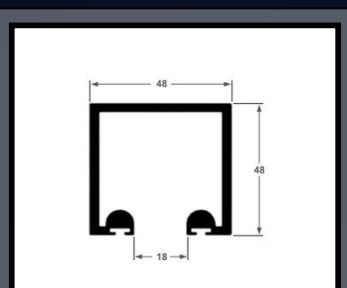

CORRUGADO
3" (D80)
COD 000591

SARRAFO OVAL
COD 000690

PERFIL TRAPEZIO
COD 000689

CHATO
COD 001187

• TRILHO

STANLEY 35X35
COD 0000207

STANLEY SUPERIOR 38MM
COD 001010

STANLEY SUPERIOR 48MM
COD 001009