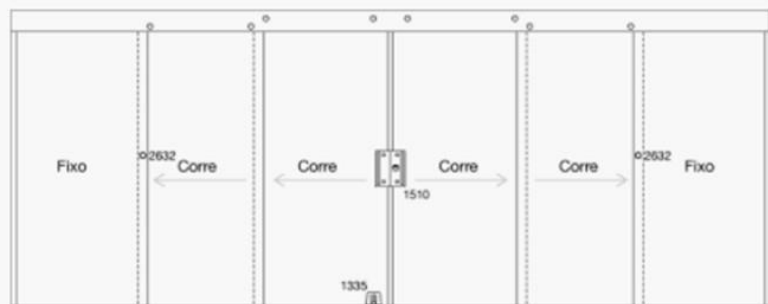

- ✓ Perfis de alumínio;
- ✓ Peças de fixação;
- ✓ Escovas e Roldanas;

Largura X Altura (cm)

- ✓ 150
- ✓ 200
- ✓ 300
- ✓ Medidas especiais sob consulta

VT6

2 folhas fixas e 4 móveis

Kit Composto de:

- ✓ Perfis de alumínio;
- ✓ Peças de fixação;
- ✓ Escovas e Roldanas;

Largura X Altura (cm)

- ✓ 400
- ✓ 600
- ✓ Medidas especiais sob consulta

● KIT PIA

- ✓ Fácil instalação
- ✓ Melhor acabamento com perfil lateral
- ✓ Para vidros de 6 e 8mm
- ✓ Instalação de Gabinetes, Pia, Armários, etc
- ✓ O melhor custo/benefício do mercado