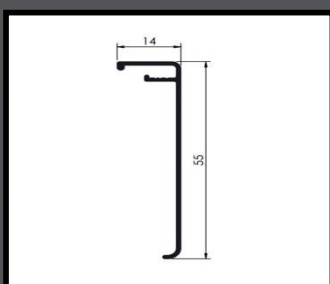

PROTEÇÃO

ACESSÓRIOS & COMPANHIA

● SISTEMA ENGENHARIA

CADERINHA 8MM
COD 00

CAPA 8MM
COD 000506

CLICK 8MM
COD 000507

GUA 8MM
COD 000379

TRILHO
COD 000

U DE TRANSPASSE
COD. 000

U 8MM
COD 000

U 10MM
COD 000

● SISTEMA SACADA

LEITO 10MM
COD 000672

LEITO 8MM
COD 000673

TRILHO INFERIOR
COD 000678

U DE REGULAGEM
COD 000674

TRILHO SUPERIOR
COD 000676

CAPA
COD. 000674

CAVALÃO 10MM
COD 000

• SISTEMA SUPREMA E 25

SU 001

SU 002

SU 008

SU 039