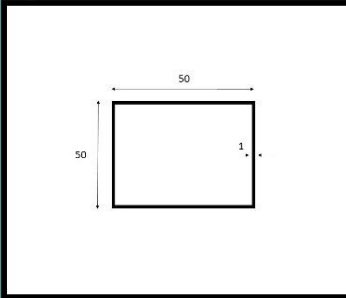

GUIA INFERIOR
COD 000

ALT-80 (BX-107)

PERFIL SUPERIOR
COD 000379

• TUBO QUADRADO

2" X 2" X 1MM (50X50)
COD 001182

2" X 2" X 1,25MM (50X50)
COD 001185

1" x 1,40mm
COD 001066

• TUBO RETANGULAR