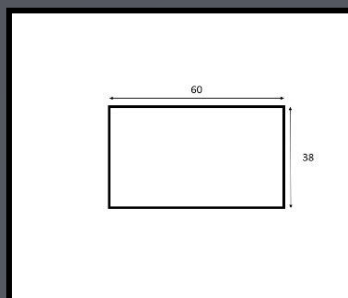

BARRA 60/38
COD 000623