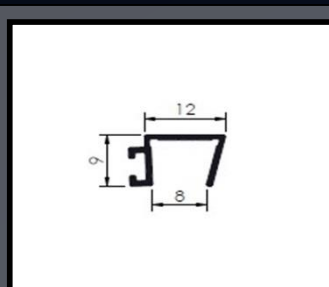

U DE TRANSPASSE
COD. 000

U 8MM
COD 000

U 10MM
COD 000

● SISTEMA SACADA

LEITO 10MM
COD 000672

LEITO 8MM
COD 000673

TRILHO INFERIOR
COD 000678

U DE REGULAGEM
COD 000674