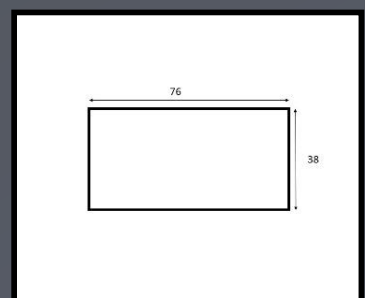

BARRA 76/38
COD 000380