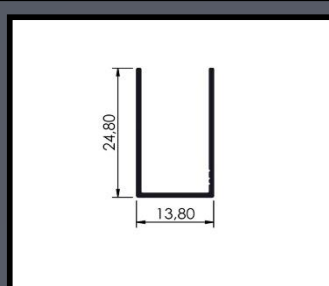

U DE TRANSPASSE
COD. 000

U 8MM
COD 000

U 10MM
COD 000

● SISTEMA SACADA

LEITO 10MM
COD 000672

LEITO 8MM
COD 000673

TRILHO INFERIOR
COD 000678

U DE REGULAGEM
COD 000674