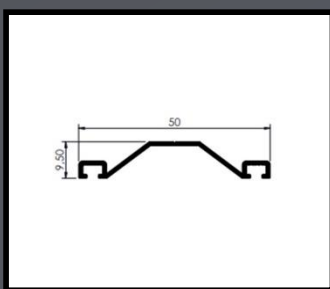

TUBO 5/8 X 0,8
COD. 000617

• PERFIL U

U DE 4MM
COD 000206

U DE 6MM
COD 000381

U JEGÃO 48MM
COD 001013

U PROLONGADOR SACADA
COD. 001059

• LINHA TOLDEIRO

CORRUGADO
2.1/2" (D70)
COD 000590

CORRUGADO
3" (D80)
COD 000591

SARRAFO OVAL
COD 000690

PERFIL TRAPEZIO
COD 000689

CHATO
COD 001187

• TRILHO

STANLEY 35X35
COD 0000207

STANLEY SUPERIOR 38MM
COD 001010

STANLEY SUPERIOR 48MM
COD 001009