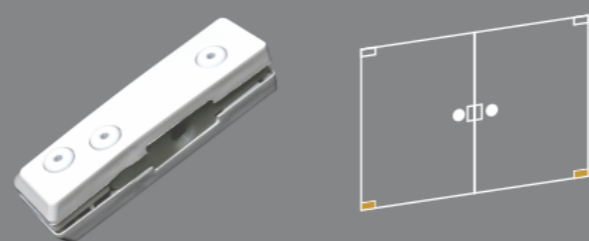

HE 1103A

Dobradiça inferior com regulagem para pivô invertido