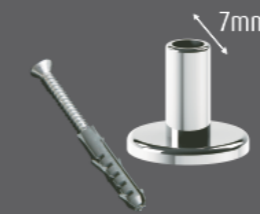

KIT 01

PORTA SIMPLES PIVOTANTE

ACABAMENTOS			
Cinza Fosco	Branco	Preto	Bronze 1002
Marrom			

MATÉRIA-PRIMA
Polímero, aço, zamac e latão

1 > HE 1201A
Bucha com pino para pivô de dobradiça (01 unidade)

2 > HE 1101A
Dobradiça superior sem pino de inox (01 unidade)

3 > HE 1520
Fechadura para porta de bater (01 unidade)

4 > HE 1504A
Contra fechadura alvenaria para HE 1520 (01 unidade)

5 > HE 1103A
Dobradiça inferior com regulagem para pivô invertido (01 unidade)

6 > HE 1013F
Pino de latão para dobradiça inferior HE 1103A (01 unidade)

KIT 02

JANELA PIVOTANTE V/A

ACABAMENTOS			
Prata	Branco	Preto	Bronze 1002
Marrom			

MATÉRIA-PRIMA
Polímero, aço, zamac e latão

1 > HE 1201F
Bucha com pino para pivô de dobradiça (02 unidades)

2 > HE 1230
Suporte pra basculante e pivotante (02 unidades)