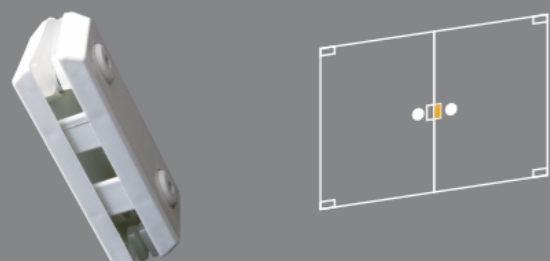

HE 1504

Contra fechadura para HE 1520