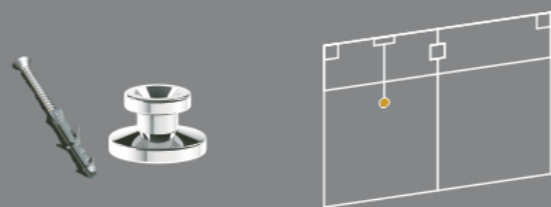

HE 1005
Calota para corrente