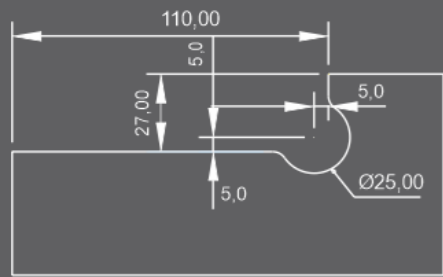

HE 1101 A / HE 1101