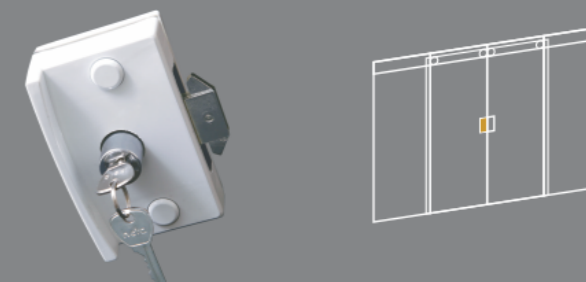

**HE 1629JA**

Puxador com 18mm de diâmetro

**HE 3530**

Fechadura para porta de correr

**HE 3532**

Fechadura para janela de correr

**HE 1801**

Chapinha para trinco basculante