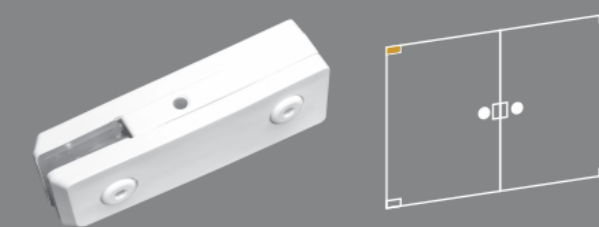

2 > APOIO DA HASTE
(01 unidade)

3 > GUIA DA HASTE
(01 unidade)

HE 1101
Dobradiça superior com pino de inox

HE 1101A
Dobradiça superior sem pino de inox

HE 1103

Dobradiça inferior para mola

**HE 1103A**

Dobradiça inferior com regulagem para pivô invertido