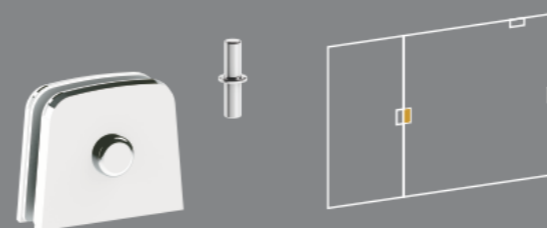

HE 1114
Dobradiça automática para box

HE 1115
Dobradiça sem caimento para box

HE 1038
Capuchinho para trinco com furo 10mm

HE 1038C
Capuchinho para trinco (ferradura)

HE 1123
Dobradiça para vidro basculante com pino de inox