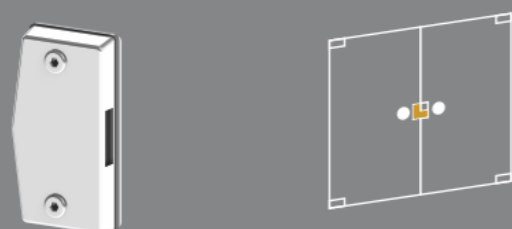

HE 3212
Contra fechadura sem aparador para HE 3210