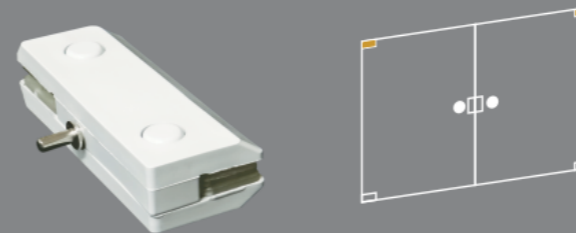

HE 1101
Dobradiça superior com pino de inox