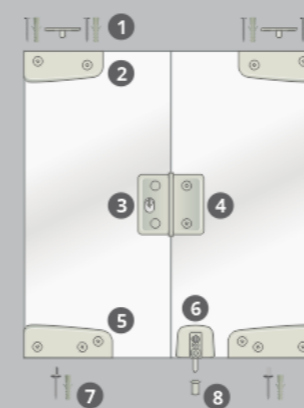

KIT 08

PORTA DUPLA PIVOTANTE