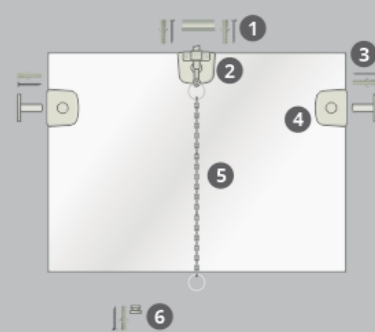

KIT 06

BASCULANTE PEQUENO V/A