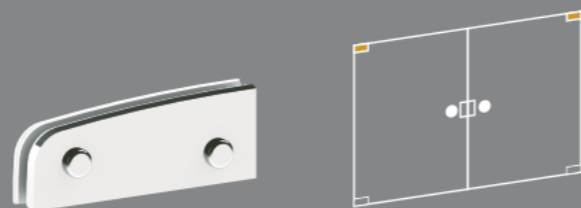

HE 1101A
Dobradiça superior