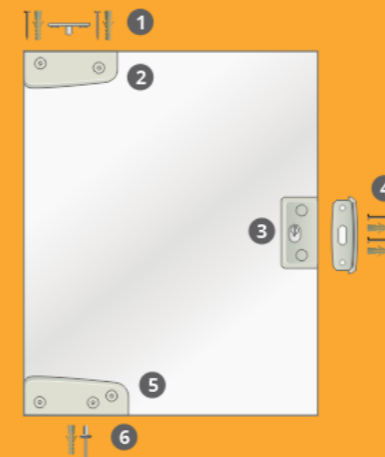

RECORTES	30 - 31
----------	---------

LINHA POLÍMERO

DESTAQUE

Fechadura para porta de vidro de banheiro

Chega de improviso!
Um novo produto para atender uma velha necessidade do mercado.

HE 1520 WC

★ ★ ★
UMA CRIAÇÃO
EXCLUSIVA
HELA

KIT 01

PORTA SIMPLES PIVOTANTE

ACABAMENTOS			
Cinza Fosco	Branco	Preto	Bronze 1002
Marrom			

MATÉRIA-PRIMA
Polímero, aço, zamac e latão

1 > HE 1201A
Bucha com pino para pivô de dobradiça (01 unidade)

2 > HE 1101A
Dobradiça superior sem pino de inox (01 unidade)