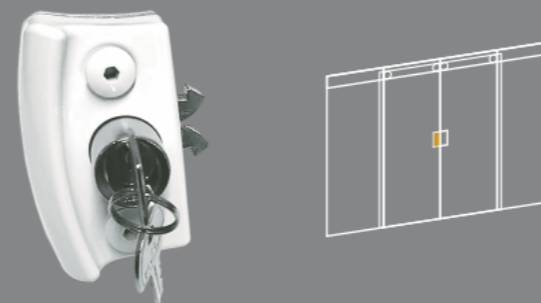

HE 3532M

Fechadura para janela de correr M