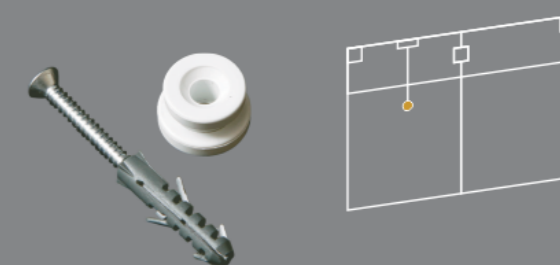

HE 1005
Calota para corrente