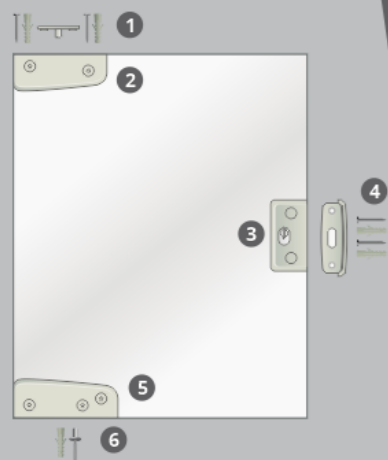

Polímero

MEDIDAS

Bola - 115mm diâmetro
200 - 200mm comprimento / 1 Furo
300 - 300mm comprimento / Entre centro 200mm
400 - 400mm comprimento / Entre centro 300mm

LINHA ZAMAC

DESTAQUE

Fechadura com maçaneta para porta de vidro

Linda, elegante e resistente! Este conjunto dá um toque de classe e segurança à sua porta.

HE 1507

HE 1520/12 TA

KIT 01

PORTA SIMPLES PIVOTANTE

1>HE 1201
Bucha com pino para pivô de dobradiça (01 unidade)

2>HE 1101A
Dobradiça superior sem pino de inox (01 unidade)