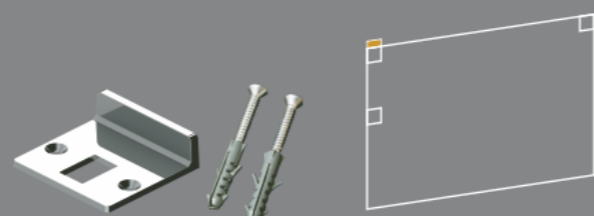

HE 1801
Chapinha para trinco basculante