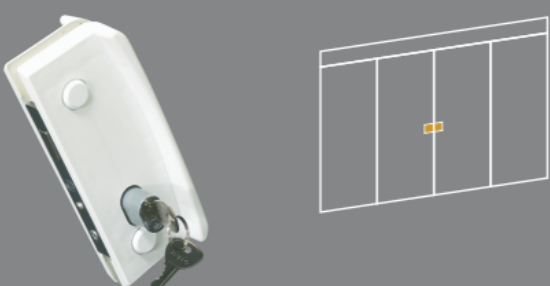

HE 1510

Fechadura Bico de Papagaio com recorte para porta de correr