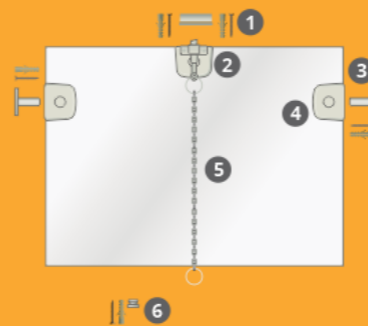

KIT 06

BASCULANTE PEQUENO V/A

1> HE 1801
Chapinha para trinco basculante (01 unidade)

2> HE 1523
Trinco central para basculante (01 unidade)