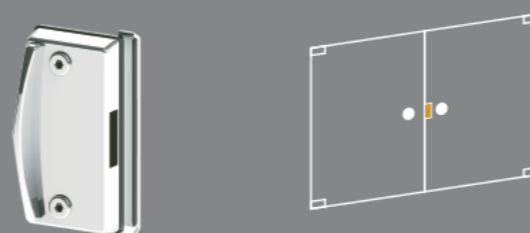

HE 3534
Contra fechadura com furo para HE 3530
(aba dos dois lados)