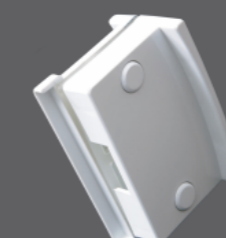

4> HE 1231
Suporte com ponto de giro para basculante e pivotante (02 unidades)

5> HE 1003/1003A
Corrente com argola para trinco basculante (01 unidade)

6> HE 1005
Calota para corrente (01 unidade)

ACABAMENTOS

Cinza Fosco	Branco	Preto	Bronze 1002
Marrom			

MATÉRIA-PRIMA

Polímero, aço, zamac e latão

KIT 09

PORTA DE CORRER V/V

1> HE 3530
Fechadura para porta de correr (01 unidades)

2> HE 3534
Contra fechadura com furo para HE 3530 (01 unidade)