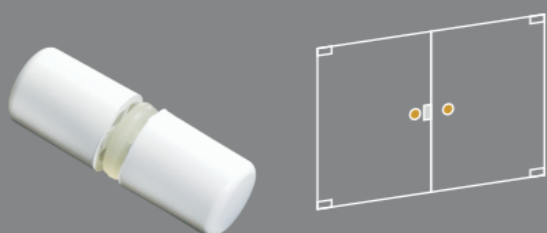

HE 1629A

Puxador com 18mm de diâmetro para box