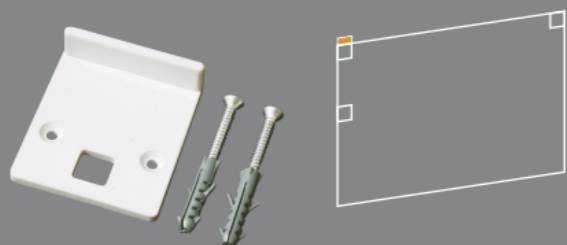

HE 1801

Chapinha para trinco basculante