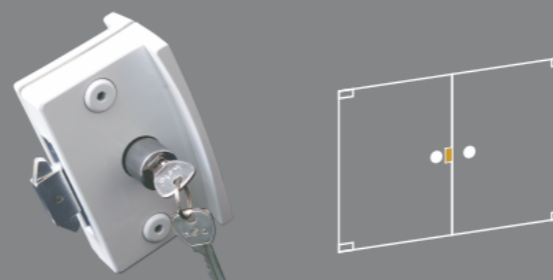

HE 3530

Fechadura para porta de correr