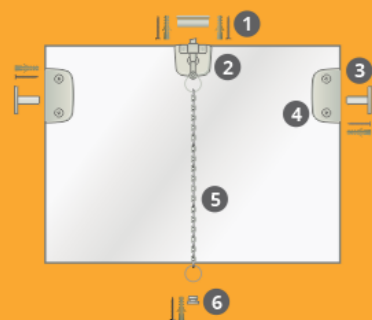

6> HE 1005
Calota para corrente (01 unidade)

KIT 07

BASCULANTE GRANDE V/A

1> HE 1801
Chapinha para trinco basculante (01 unidade)

2> HE 1523
Trinco central para basculante (01 unidade)

3> HE 1201F
Bucha com pino para pivô de dobradiça (02 unidades)