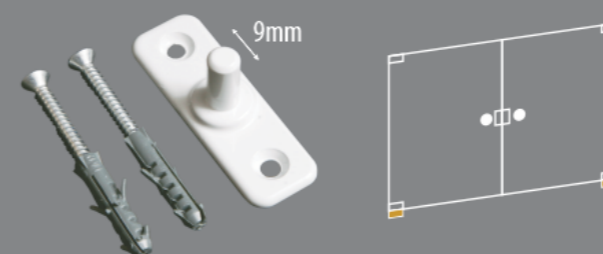

3 > GUIA DA HASTE V/A
(01 unidade)

4 > HE 1132
(02 unidades)

HE 1003 / HE 1003A
Corrente com argola para trinco basculante

HE 1005
Calota para corrente

HE 1013A
Pivô para dobradiça com pino fixo

HE 1013F
Pino de latão para dobradiça inferior HE 1103A