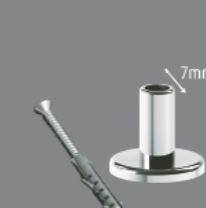

HE 1114
Dobradiça automática para box

HE 1115
Dobradiça sem caimento para box

HE 1038
Capuchinho para trinco com furo 10mm

HE 1038C
Capuchinho para trinco (ferradura)

HE 1123
Dobradiça para vidro basculante com pino de inox

HE 1130
Suporte para basculante e pivotante com pino de inox

HE 1101
Dobradiça superior com pino inox

HE 1101A
Dobradiça superior

HE 1201A
Bucha com pino para pivô de dobradiça

HE 1201F
Bucha com pino para pivô de dobradiça

HE 1230

Suporte para basculante e pivotante

**HE 1231**

Suporte com ponto de giro para basculante e pivotante

**HE 1520**

Fechadura para porta de bater

**HE 1520/10 TA**

Fechadura com maçaneta para porta de bater