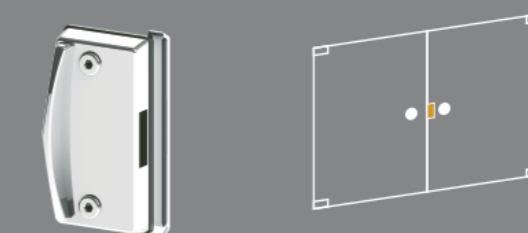

HE 3536
Contra fechadura para HE 3532