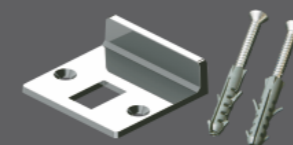

KIT 07

BASCULANTE GRANDE V/A

1>HE 1801
Chapinha para trinco basculante (01 unidade)