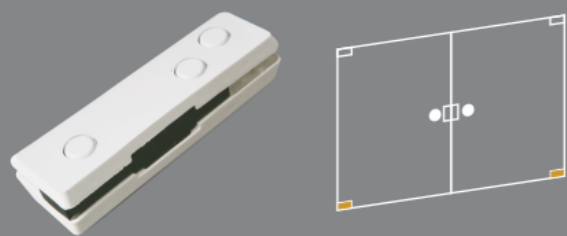

HE 1103

Dobradiça inferior para mola