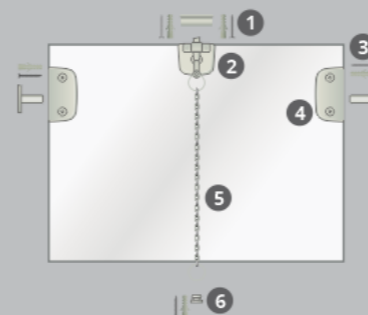

KIT 07

BASCULANTE GRANDE V/A