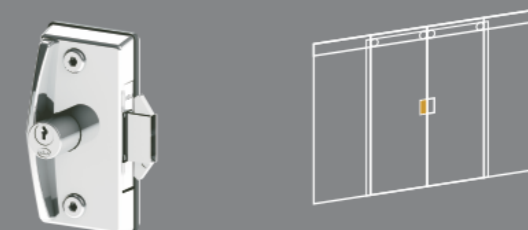

HE 1571
Fecho para janela V/A

HE 1629A
Puxador com 20mm de diâmetro para box

HE 3530
Fechadura para porta de correr (aba dos dois lados)

HE 3532
Fechadura para janela de correr

HE 1629JA
Puxador com 20mm de diâmetro