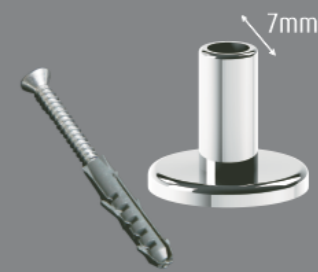

HE 1038
Capuchinho pra trinco com furo 10mm

HE 1038C
Capuchinho para trinco - ferradura

V/A

1 > HE 1587
(01 unidade)

2 > APOIO DA HASTE
(01 unidade)

3 > GUIA DA HASTE
(01 unidade)

V/V

1 > HE 1587
(01 unidade)

2 > APOIO DA HASTE
(01 unidade)

3 > GUIA DA HASTE
(01 unidade)

HE 1101
Dobradiça superior com pino de inox

HE 1101A
Dobradiça superior sem pino de inox

HE 1103

Dobradiça inferior para mola

**HE 1103A**

Dobradiça inferior com regulagem para pivô invertido

**HE 1201A**

Buchas com pino para pivô de dobradiça

**HE 1201F**

Buchas com pino para pivô de dobradiça de balsa

**HE 1114**

Dobradiça automática para box

**HE 1115**

Dobradiça sem caimento para box