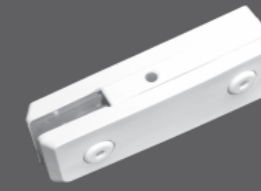

KIT 01

PORTA SIMPLES PIVOTANTE

ACABAMENTOS			
Cinza Fosco	Branco	Preto	Bronze 1002
Marrom			

MATÉRIA-PRIMA
Polímero, aço, zamac e latão

1 > HE 1201A
Bucha com pino para pivô de dobradiça (01 unidade)

2 > HE 1101A
Dobradiça superior sem pino de inox (01 unidade)

3 > HE 1520
Fechadura para porta de bater (01 unidade)

4 > HE 1504A
Contra fechadura alvenaria para HE 1520 (01 unidade)

5 > HE 1103A
Dobradiça inferior com regulagem para pivô invertido (01 unidade)

6 > HE 1013F
Pino de latão para dobradiça inferior HE 1103A (01 unidade)