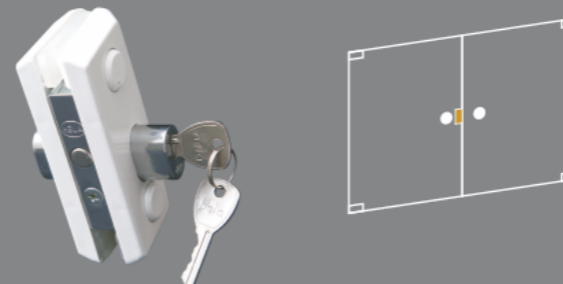

HE 1520

Fechadura para porta de bater