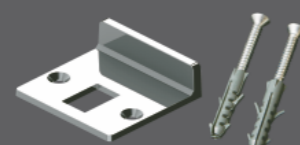

KIT 06

BASCULANTE PEQUENO V/A

1>HE 1801
Chapinha para trinco basculante (01 unidade)