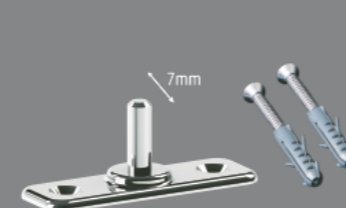

HE 1130
Suporte para basculante e pivotante com pino de inox

HE 1101
Dobradiça superior com pino inox

HE 1101A
Dobradiça superior

HE 1201A
Bucha com pino para pivô de dobradiça

HE 1201F
Bucha com pino para pivô de dobradiça

HE 1230

Suporte para basculante e pivotante

**HE 1231**

Suporte com ponto de giro para basculante e pivotante

**HE 1520**

Fechadura para porta de bater

**HE 1520/10 TA**

Fechadura com maçaneta para porta de bater