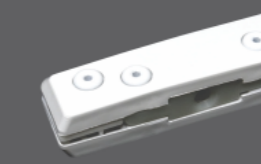

5 > HE 1103A
Dobradiça inferior com regulagem para pivô invertido (01 unidade)