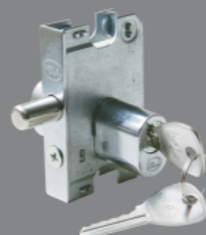

Maçaneta 11

Maçaneta 12

Maçaneta 13

MIOLO PARA HE 3210

Fech. 3003 Cil. Red.
Fech. 3006 Cil. Oblongo.
Fech. 3011 ½ Cil. Red.
Fech. 3012 ½ Cil. Oblongo.

MIOLO PARA HE 1520

Fech. 3001 Cil. Red.
Fech. 3004 Cil. Oblongo.
Fech. 3007 ½ Cil. Red.
Fech. 3009 ½ Cil. Oblongo.