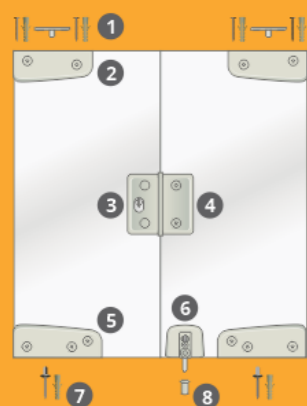

ACABAMENTOS

Cinza Fosco	Branco	Preto	Bronze 1002
Marrom			

MATÉRIA-PRIMA

Polímero, aço, zamac e latão

KIT 08

PORTA DUPLA PIVOTANTE

1> HE 1201A
Bucha com pino para pivô de dobradiça (02 unidades)

2> HE 1101A
Dobradiça superior sem pino de inox (02 unidades)