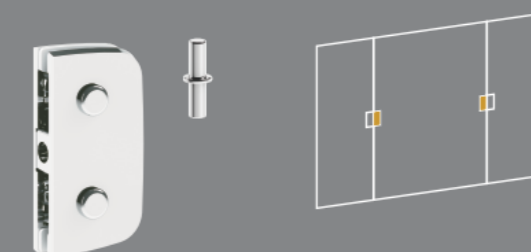

HE 1130
Suporte para basculante e pivotante com pino de inox