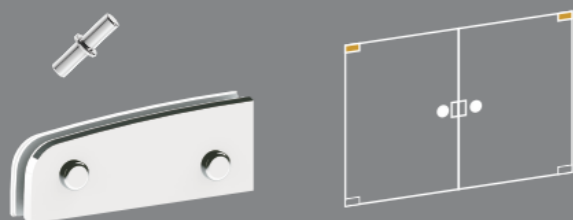

HE 1101
Dobradiça superior com pino inox